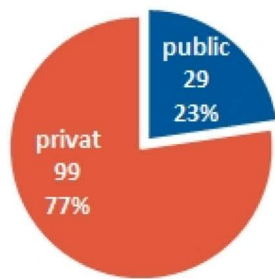

## Distribuția în teritoriu a serviciilor de asistență comunitară (SAC) licențiate până la data de 4.05.2020

© DIRECȚIA POLITICI SERVICII SOCIALE

Nr. SAC la nivel de UAT

Nr. SAC la nivel de județ

— Limită de UAT  
— Limită de județ  
— Limită de regiune

1:2.950.000