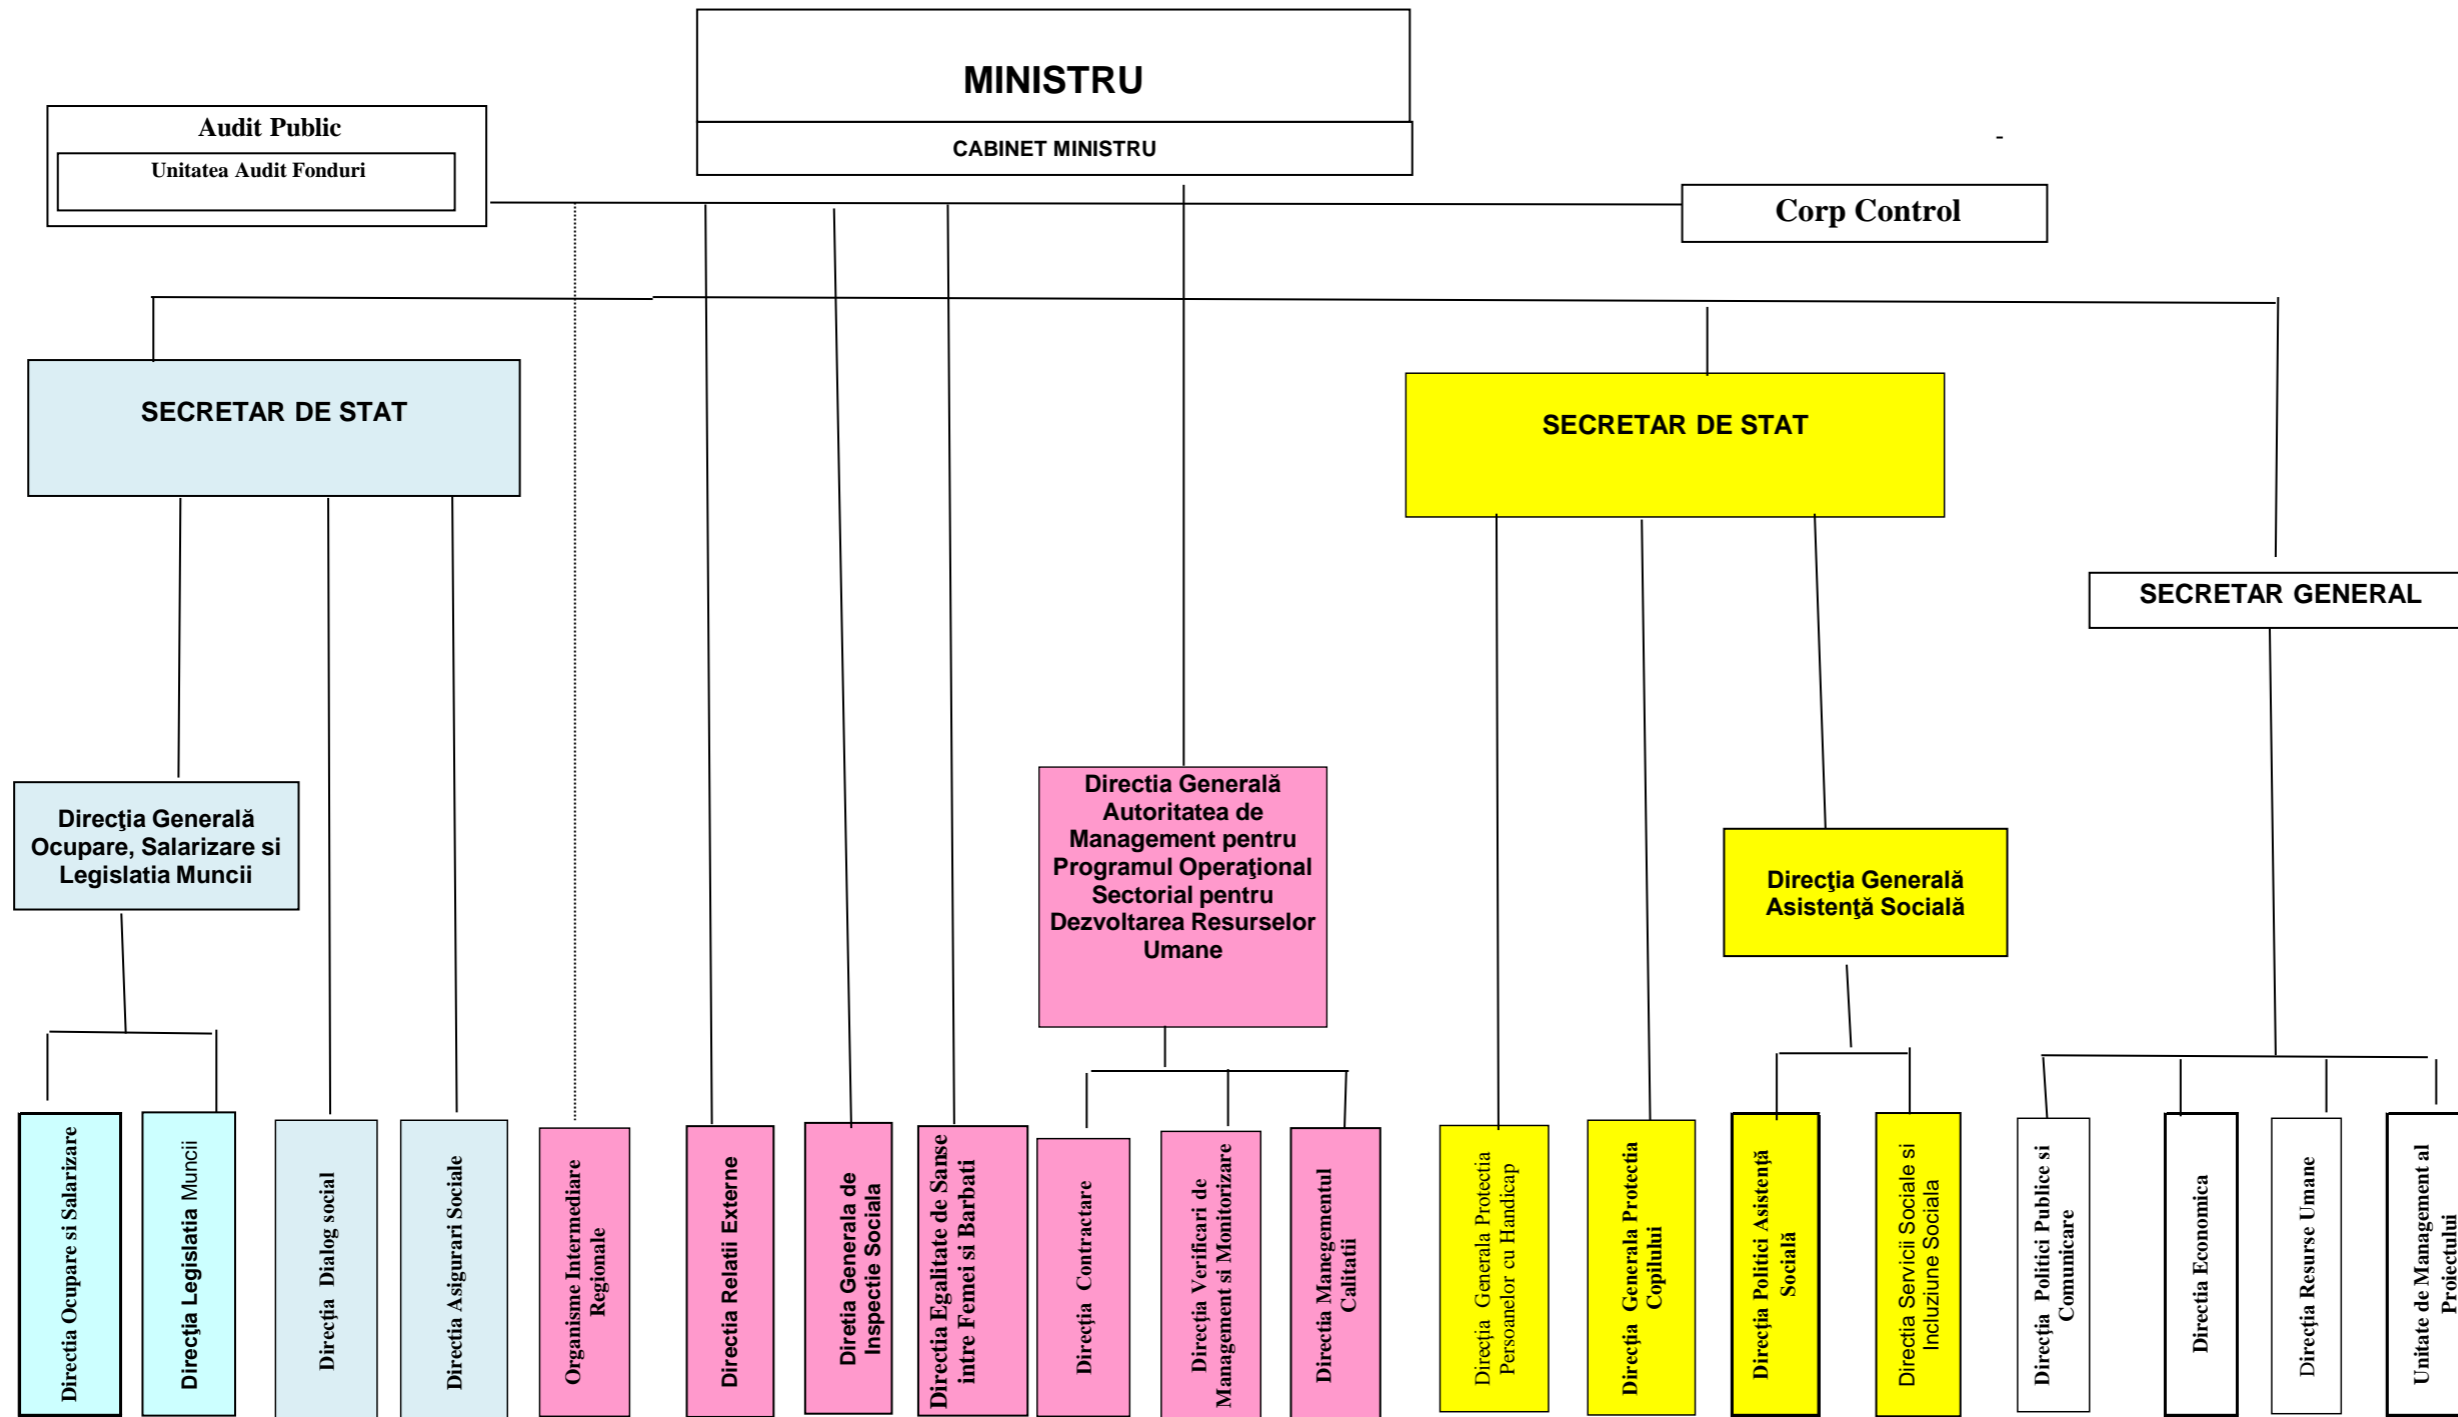

Structura organizatorica a Ministerului Muncii, Familiei si Protectiei Sociale

Număr maxim de posturi: 660(exclusiv demnitarilor și posturile aferente cabinetului)

|

|