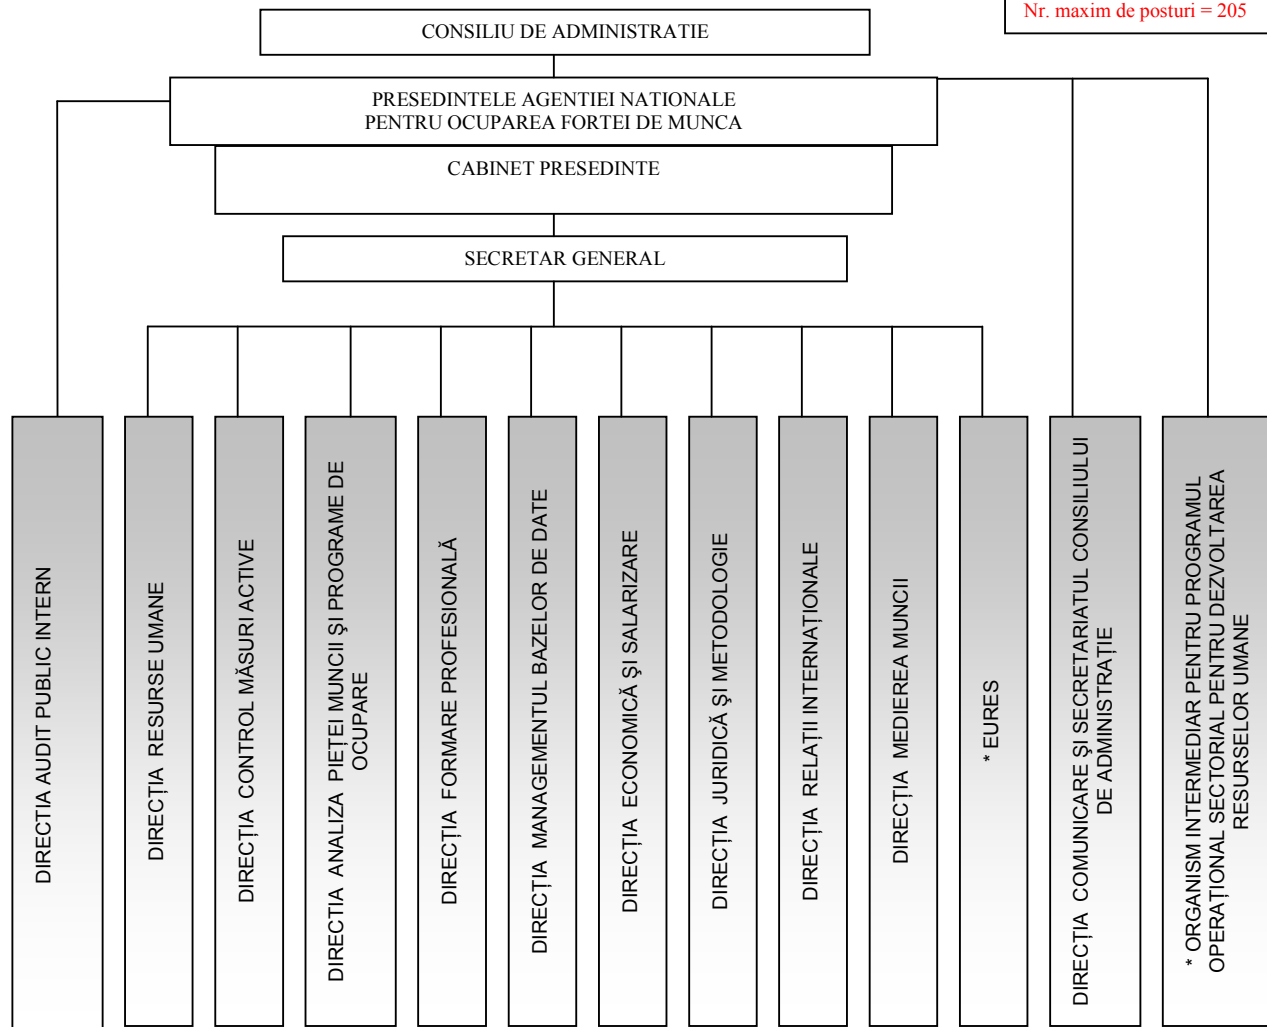

**Structura Organizatorică a Agenției
Naționale pentru Ocuparea Forței de Muncă**

Anexa nr. 1
(Anexa nr.1 la Statut)

Nr. maxim de posturi = 205

* Funcționează la nivel de direcție